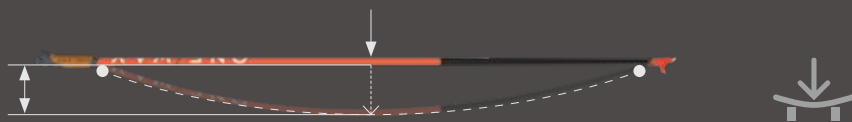

ノルディック ポール パラメーター

スイングウェイト [kgm²]

スイングウェイトとは、グリップを支点にポールを振り子のように動かした時に感じる重さのこと。ポールの先端近くが重いほど、ポールを操作するのに、より多くのエネルギーが必要になる。スイングウェイトのテストは、グリップ、ストラップ、バスケットがない状態で行われる。スイングウェイトは軽いほどよい。

破断荷重 [N]

ポールに外力が加わった場合の破損抵抗を表す重要な機械的値。耐久性の指針となる。破断荷重の測定は、シャフトを6つの異なるセクションに分け、それぞれの中央部分に破損するまで力が加えられる。そして、6つの値を平均して破断荷重を求める。破断荷重の値は高いほどよい。

重量 [g/m]

シャフトの重量は、スキーポールのパフォーマンスを決定する主な要因。ここでいう重量とは、グリップとバスケットを含まない1mあたりのシャフトの重量のこと。シャフトに使用される素材が、この数値に大きな影響を及ぼす。重量は軽いほどよい。

バランスポイント [mm]

この測定値はポールのトップから計測し、ポールが平衡状態になるポイントを表す。シャフトは長さ1350mmのものを使用し、グリップとバスケットがない状態で測定される。重心は高いほどよい。