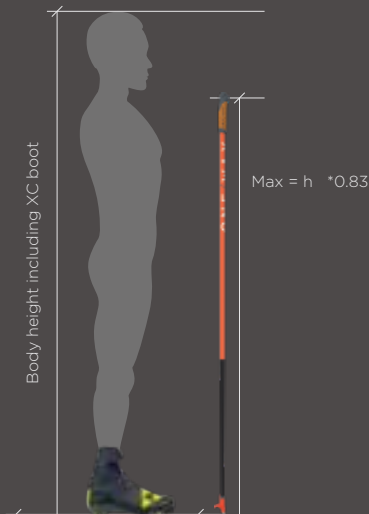

Fitness

from	to
152.5	162.5
155	160
150	155
145	150
140	145
140	145
135	140
130	135
125	130
120	125
115	120
115	120
110	115
105	110
100	105
95	100

ACCORDING TO FIS RULES

Body Height	Classic
cm	cm
200	168.5
195	164.5
190	160.5
185	156.5
180	151.5
175	147.5
170	143.5
165	139.5
160	135.5
155	131.5
150	127.5
145	122.5
140	118.5
135	114.5
130	110.5
125	106.5