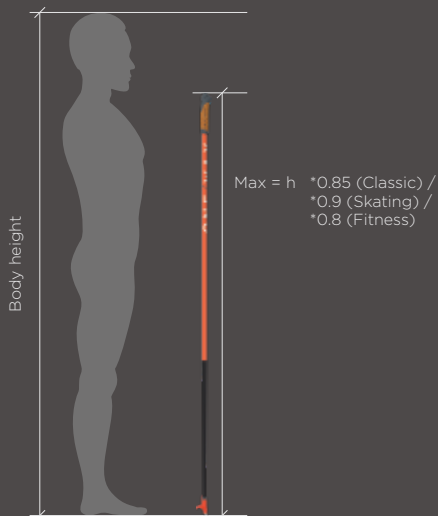

NORDIC POLE LENGTH ADVICE

NORDIC

Body Height cm	Skating		Classic	
	from	to	from	to
200	175	180	167.5	172.5
195	170	175	162.5	167.5
190	167.5	172.5	157.5	162.5
185	162.5	167.5	155	160
180	160	165	150	155
175	155	160	145	150
170	150	155	140	145
165	145	150	137.5	142.5
160	140	145	135	137.5
155	135	140	130	135
150	130	135	125	130
145	125	130	120	125
140	120	125	115	120
135	115	120	110	115
130	110	115	105	110
125	105	110	100	105