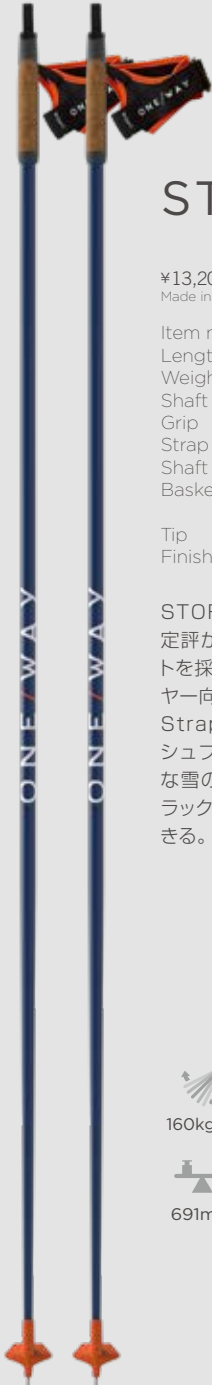

取り外し:留め具のクリップを引っ張り固定を解除するとバスケットが取り外せる。

交換:バスケットが正しい位置まで押し込まれた時に鳴るクリップのカチッという音が聞こえるまで、バスケットをシャフトにしっかりと押し込む。

ワンウェイのエクスチェンジバスケットシステムは、コンパクトでアイスパーンの無いコンディション向けの軽量アルミニウムチップの小さなバスケットと、一般的な中型バスケット、そして2ペアのローラースキーチップがセットになっている。

ノルディック ポール パラメーター

スイングウェイト [kgm²]

スイングウェイトとは、グリップを支点にポールを振り子のように動かした時に感じる重さのこと。ポールの先端近くが重いほど、ポールを操作するのに、より多くのエネルギーが必要になる。スイングウェイトのテストは、グリップ、ストラップ、バスケットがない状態で行われる。スイングウェイトは軽いほどよい。

破断荷重 [N]

ポールに外力が加わった場合の破損抵抗を表す重要な機械的値。耐久性の指針となる。破断荷重の測定は、シャフトを6つの異なるセクションに分け、それぞれの中央部分に破損するまで力が加えられる。そして、6つの値を平均して破断荷重を求める。破断荷重の値は高いほどよい。

重量 [g/m]

シャフトの重量は、スキーポールのパフォーマンスを決定する主な要因。ここでいう重量とは、グリップとバスケットを含まない1mあたりのシャフトの重量のこと。シャフトに使用される素材が、この数値に大きな影響を及ぼす。重量は軽いほどよい。

バランスポイント [mm]

この測定値はポールのトップから計測し、ポールが平衡状態になるポイントを表す。シャフトは長さ1350mmのものを使用し、グリップとバスケットがない状態で測定される。重心は高いほどよい。

剛性 [mm]

この値は、滑走中のパワー伝達効率を決定する。より硬いポールは、スキーヤーのエネルギーをより多く伝えることができ、ポールがフレックスすることで吸収されるエネルギーはより少なくなる。測定はグリップとバスケットがない状態で行なわれ、シャフトの中央部分に力を加え最大のたわみ幅を測定する。シャフトは硬いほどよい。

STORM 5

¥13,200 (本体 ¥12,000)
Made in China