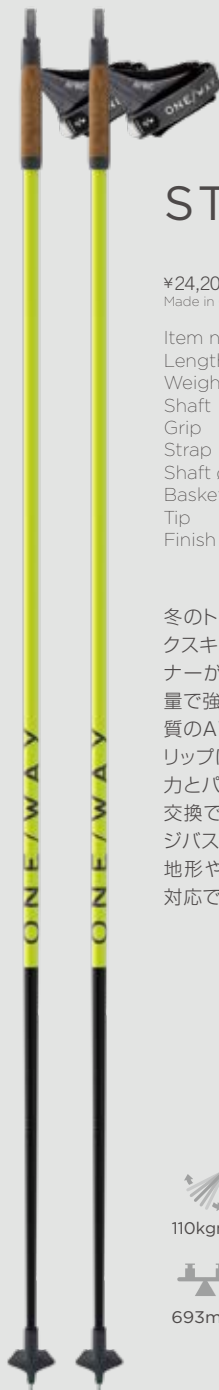

STORM 2

¥24,200 (本体 ¥22,000)
Made in China

Item no.	OZ41221
Lengths	135 - 180 (2,5cm)
Weight	75g (per meter)
Shaft	Carbon 100%
Grip	Carbon Grip
Strap	AV WC Strap
Shaft ø	16:9 (mm)
Basket	Exchange Basket M
Tip	Sintered Tip
Finish	Softtouch

冬のトレーニングとしてノルディックスキーを行う時、頼もしいパートナーがSTORM 2。シャフトは軽量で強靱なカーボン100%。高品質のAV WC Strapとカーボングリップにより、優れたコントロール力とパワー伝達力を獲得。素早く交換でき工具不要のエクステンジバスケットシステムなら、様々な地形やコンディションにも簡単に対応できる。

110kgm²

57mm

75g/m

693mm

640N