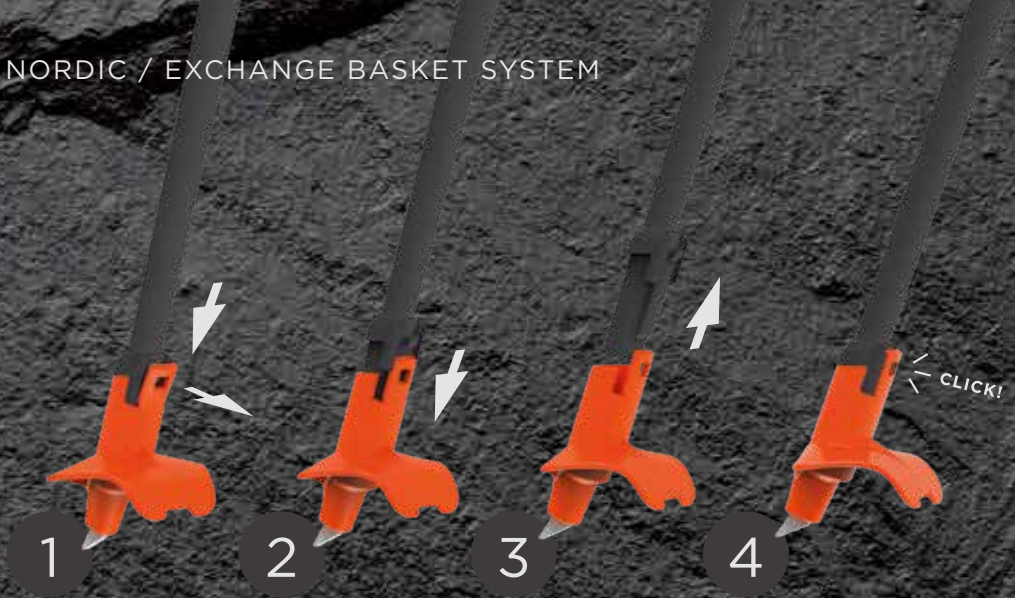

69kgm²

44mm

49g/m

686mm

472N

EXCHANGE BASKET SYSTEM

エクスチェンジバスケットシステム

ワンウェイが新たに開発したエクスチェンジバスケットシステムは、ワールドカップからマラソン、フィットネスレベルのスキーヤーまで、誰でも素早く簡単にバスケットの交換が可能。この軽量エクスチェンジバスケットシステムは、9mmシャフトのすべてのクロスカントリーポールに搭載されている。

取り外し:留め具のクリップを引っ張り固定を解除するとバスケットが取り外せる。

交換:バスケットが正しい位置まで押し込まれた時に鳴るクリップのカチッという音が聞こえるまで、バスケットをシャフトにしっかりと押し込む。

ワンウェイのエクスチェンジバスケットシステムは、コンパクトでアイスパーンの無いコンディション向けの軽量アルミニウムチップの小さなバスケットと、一般的な中型バスケット、そして2ペアのローラースキーチップがセットになっている。