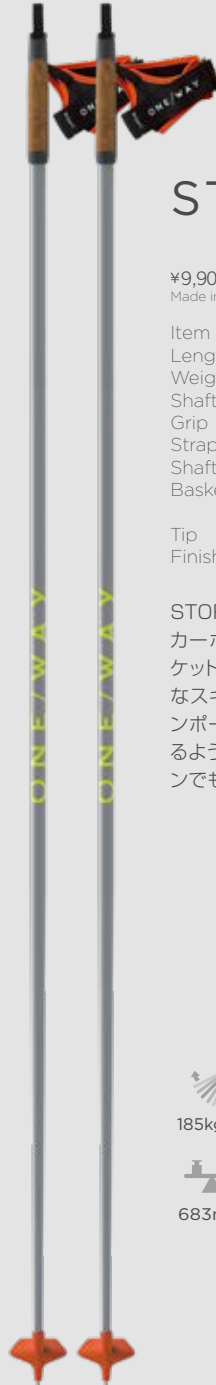

取り外し:留め具のクリップを引っ張り固定を解除するとバスケットが取り外せる。

交換:バスケットが正しい位置まで押し込まれた時に鳴るクリップのカチッという音が聞こえるまで、バスケットをシャフトにしっかりと押し込む。

ワンウェイのエクスチェンジバスケットシステムは、コンパクトでアイスパーンの無いコンディション向けの軽量アルミニウムチップの小さなバスケットと、一般的な中型バスケット、そして2ペアのローラースキーチップがセットになっている。

STORM 5は、パフォーマンスに定評があり、50%カーボンシャフトを採用した、アクティブなスキーヤー向けの軽量ポール。AV Race Strap、カーボングリップ、フラッシュプレミオバスケットは、様々な雪のコンディションに対応し、トラックでの滑走を楽しむことができる。

160kgm²

75mm

87g/m

691mm

830N

STORM 6

¥9,900 (本体 ¥9,000)
Made in China