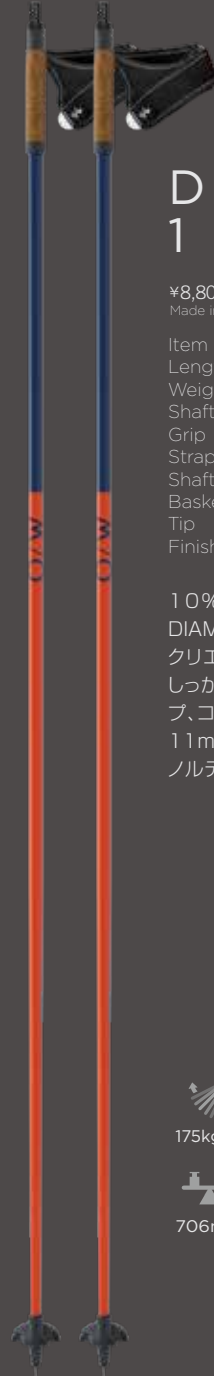

DIAMOND 1

¥8,800 (本体 ¥8,000)
Made in China

Item no.	OZ43121
Lengths	125 - 165 (5cm)
Weight	105g (per meter)
Shaft	Carbon 10%
Grip	Cork Grip half
Strap	AV Strap
Shaft ø	16:11 (mm)
Basket	XC Basket 11mm
Tip	Steel Tip
Finish	Softtouch

10%カーボンシャフト採用のDIAMOND 1は、アクティブなレクリエーションスキーヤーをしっかりとサポート。AVストラップ、コルクグリップ、XC Basket 11mmを搭載し、快適で安全なノルディックスキーを楽しむ。

175kgm²

112mm

105g/m

706mm

833N